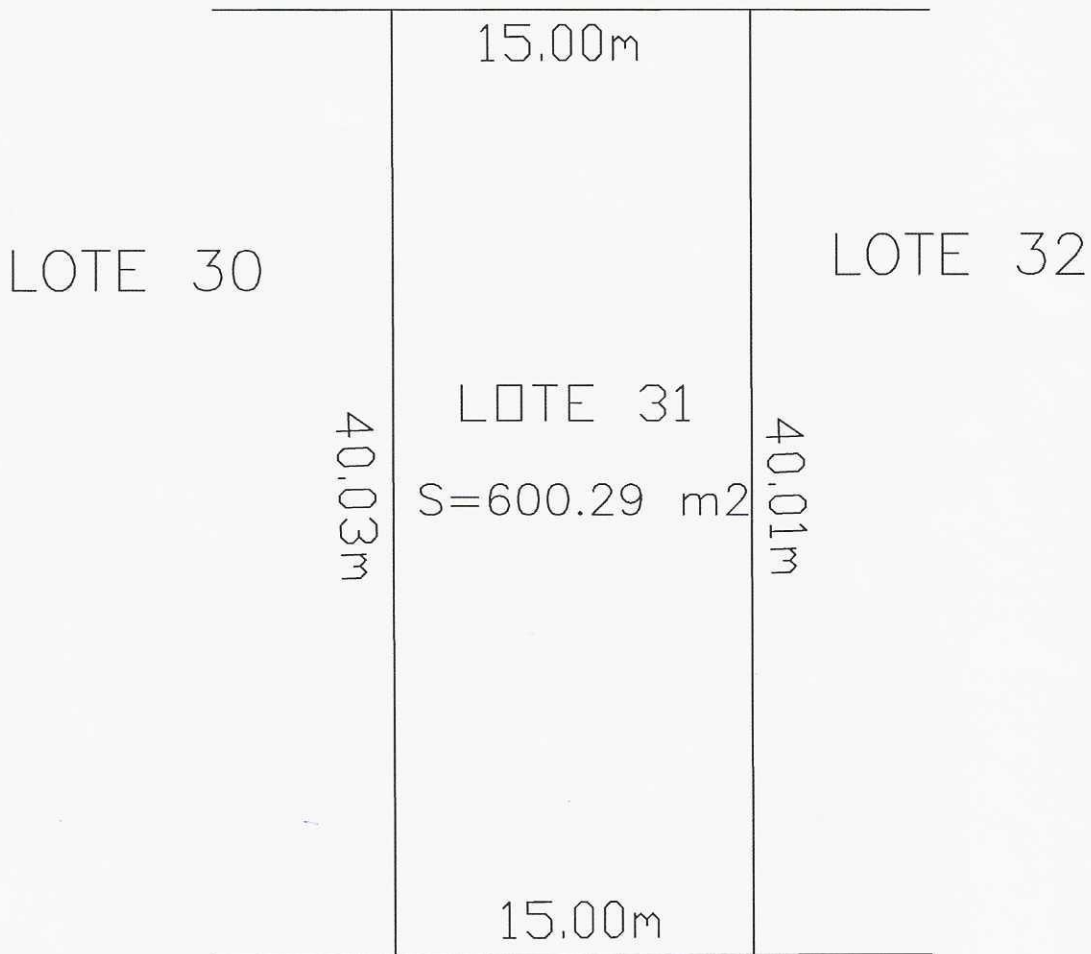

PASEO PANORAMA

GOLF Y DEPORTES DEL CENTRO

	PROPIETARIO:		
	PROMOTORA HIPICA DEL CENTRO S.A. DE C.V. HOTELERA DEL CENTRO DE IRAPUATO, S.A. DE C.V.		
	FECHA:	ESCALA:	PLANO
OCTUBRE/2014	1 : 100	MANZANA "C" LOTE "31"	NUM. 1
MUNICIPIO: IRAPUATO, GTO.		FRACC: VILLAS DE IRAPUATO	